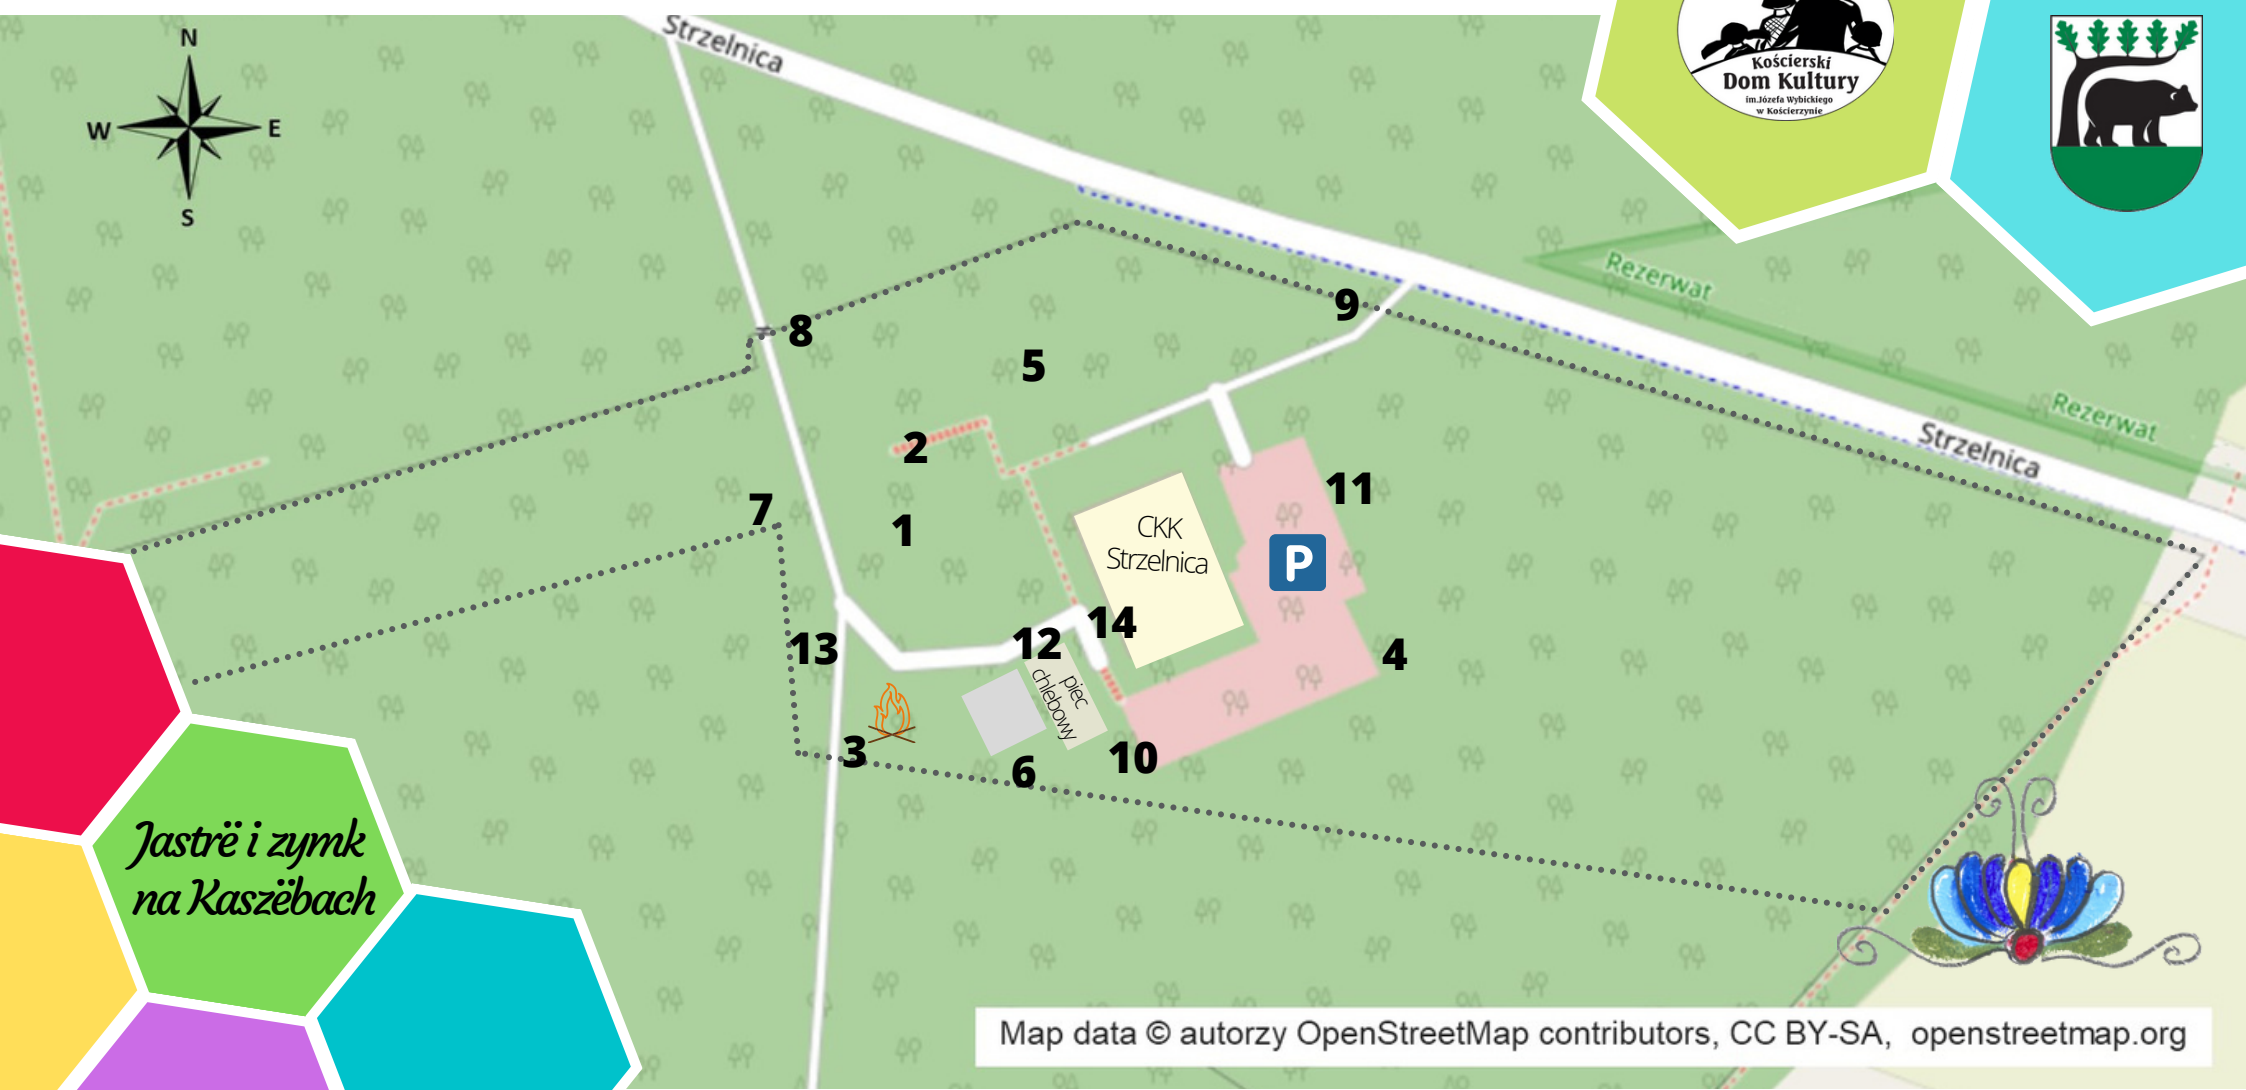

Centrum Kultury Kaszubskiej "Strzelnica" i Wdzydzki Park Krajobrazowy zapraszają dzieci wraz z opiekunami do udziału w edukacyjnej zabawie terenowej, która przybliży tematykę Świąt Wielkanocnych na Kaszubach oraz zachwyci wiosenną przyrodą.

ZAPRASZAMY!

KARTA ZADAŃ

We wskazanych na mapie miejscach
szukaj treści zadań przywiązanych
kolorowymi wstążkami.

Zadanie 1

Zadanie 2

Zadanie 3

pòdsnieżka -

marzëbiònka -